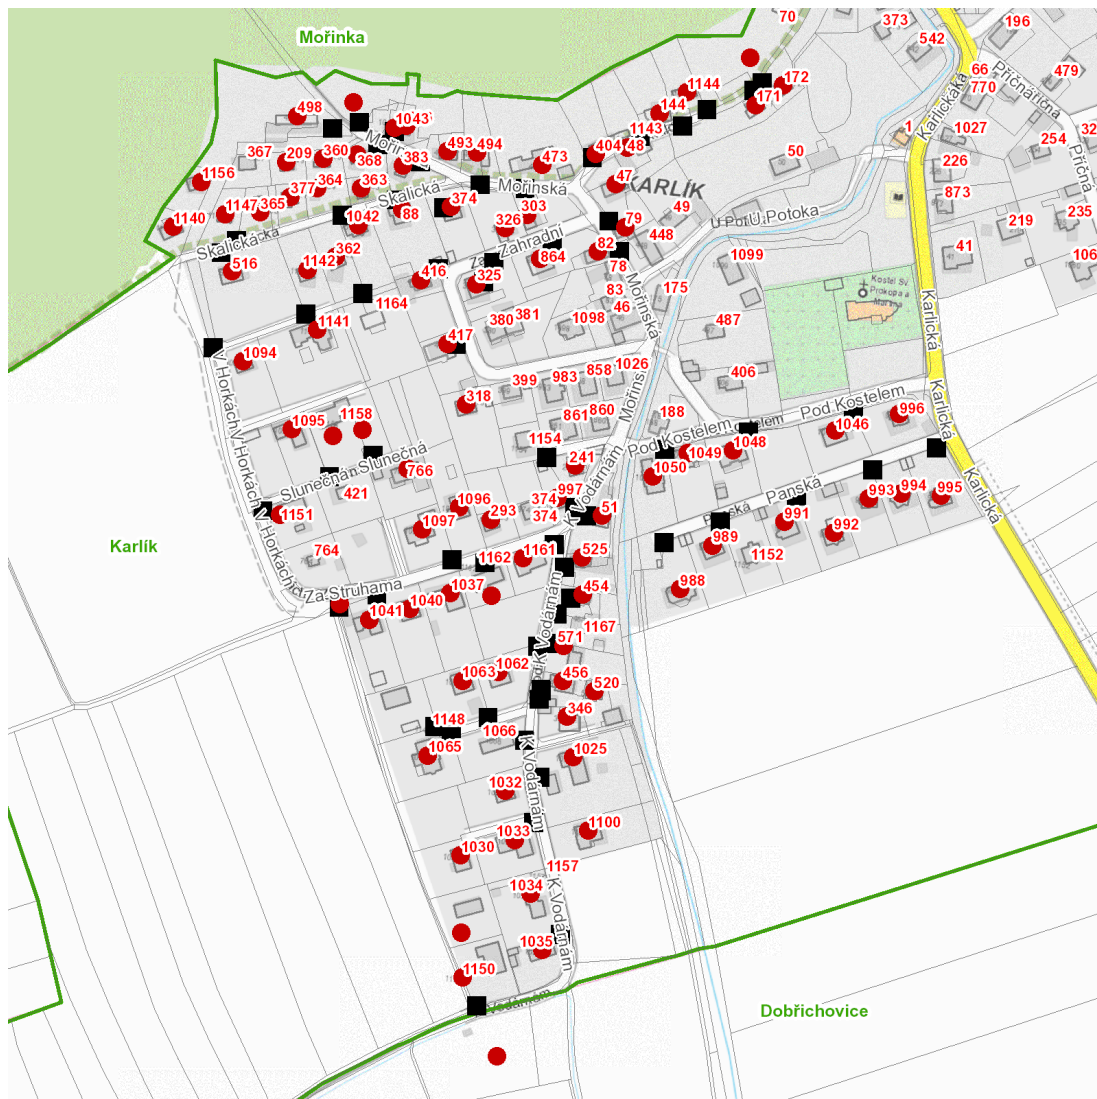

dne **12. 7. 2024** od **7:15** do **15:30** hodin

Plánovaná odstávka zahrnuje tyto lokality:**Karlík (okres Praha-západ)**

K Vodárnám: č. p. 51, 241, 346, 454, 456, 460, 520, 525, 571, 997, 1025, 1030, 1032, 1033, 1034, 1035, 1062, 1063, 1065, 1100, 1150

kat. území **Karlík** (kód **627828**): **parcelní č.** 1402/2, 1407/2, 1408/6, 1456/3, 1456/4, 1536/3, 1612/2

kat. území **Dobřichovice** (kód **627810**): **parcelní č.** 1396/11, 1396/15

UPOZORNĚNÍ

Dotčené zařízení distribuční soustavy je nutné i v době odstávky považovat za zařízení pod napětím, a proto vás žádáme o dodržení všech zásad bezpečnosti a provedení opatření potřebných k zamezení případných škod na zdraví a majetku. | Provozovatelé výroben elektřiny jsou povinni zajistit přerušeni dodávky elektřiny z výroby do vypnutého úseku distribuční soustavy.

dne 12. 7. 2024 od 7:15 do 15:30 hodin

Orientační mapový podklad odstávkou dotčených lokalit

VYSVĚTLIVKY

- – adresy dotčené odstávkou elektřiny
- – místa připojení k elektrické síti dotčená odstávkou

INFORMACE ZASLÁNA

IDDS: y3pb8nu (Obec Karlík)

IDDS: v9ubetv (Město Dobřichovice)